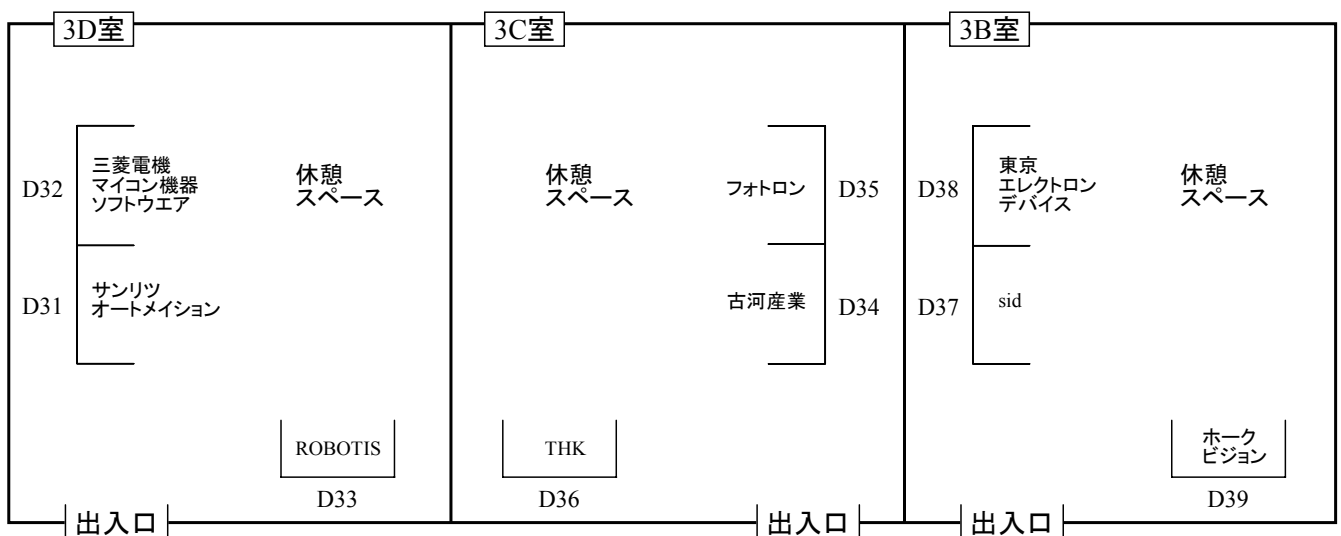

# 機器・カタログ展示のご案内

展示会場：京都大学 吉田南構内 吉田南総合館 共北 11・3B・3C・3D 室（休憩室も兼ねています）

## 展示スケジュール：

- 12月23日（金・祝） 10:30～17:30（休憩室開場 10:30～18:00）
- 12月24日（土） 10:00～17:30（休憩室開場 9:00～18:00）
- 12月25日（日） 10:00～15:00（休憩室開場 9:00～15:00）

## 会場案内図

1階 共北 11 室

3階 共北 3B・3C・3D 室