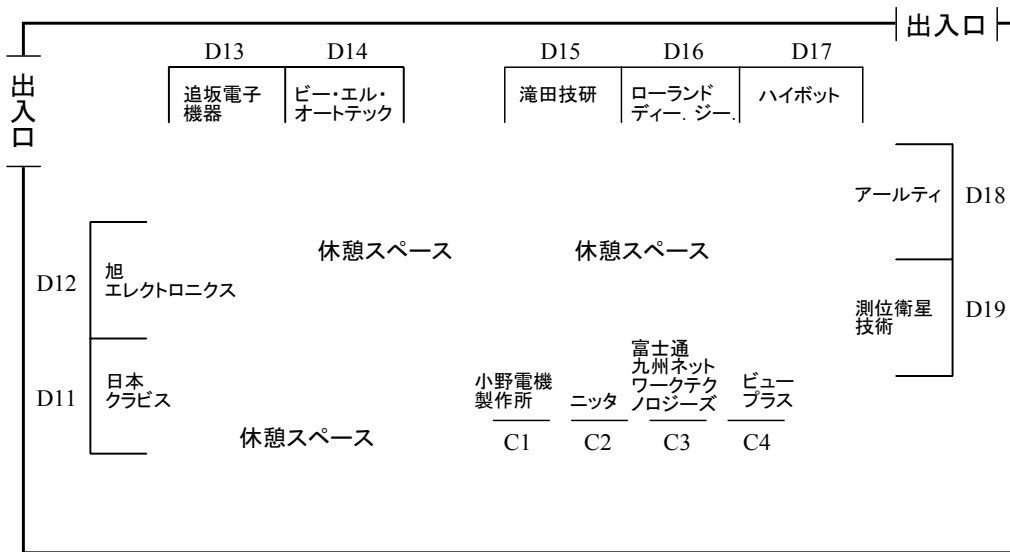

# 機器・カタログ展示のご案内

展示会場：京都大学 吉田南構内 吉田南総合館 共北 11・3B・3C・3D 室（休憩室も兼ねています）

## 展示スケジュール：

- 12月23日（金・祝） 10:30～17:30（休憩室開場 10:30～18:00）
- 12月24日（土） 10:00～17:30（休憩室開場 9:00～18:00）
- 12月25日（日） 10:00～15:00（休憩室開場 9:00～15:00）

## 会場案内図

1階 共北 11 室

3階 共北 3B・3C・3D 室