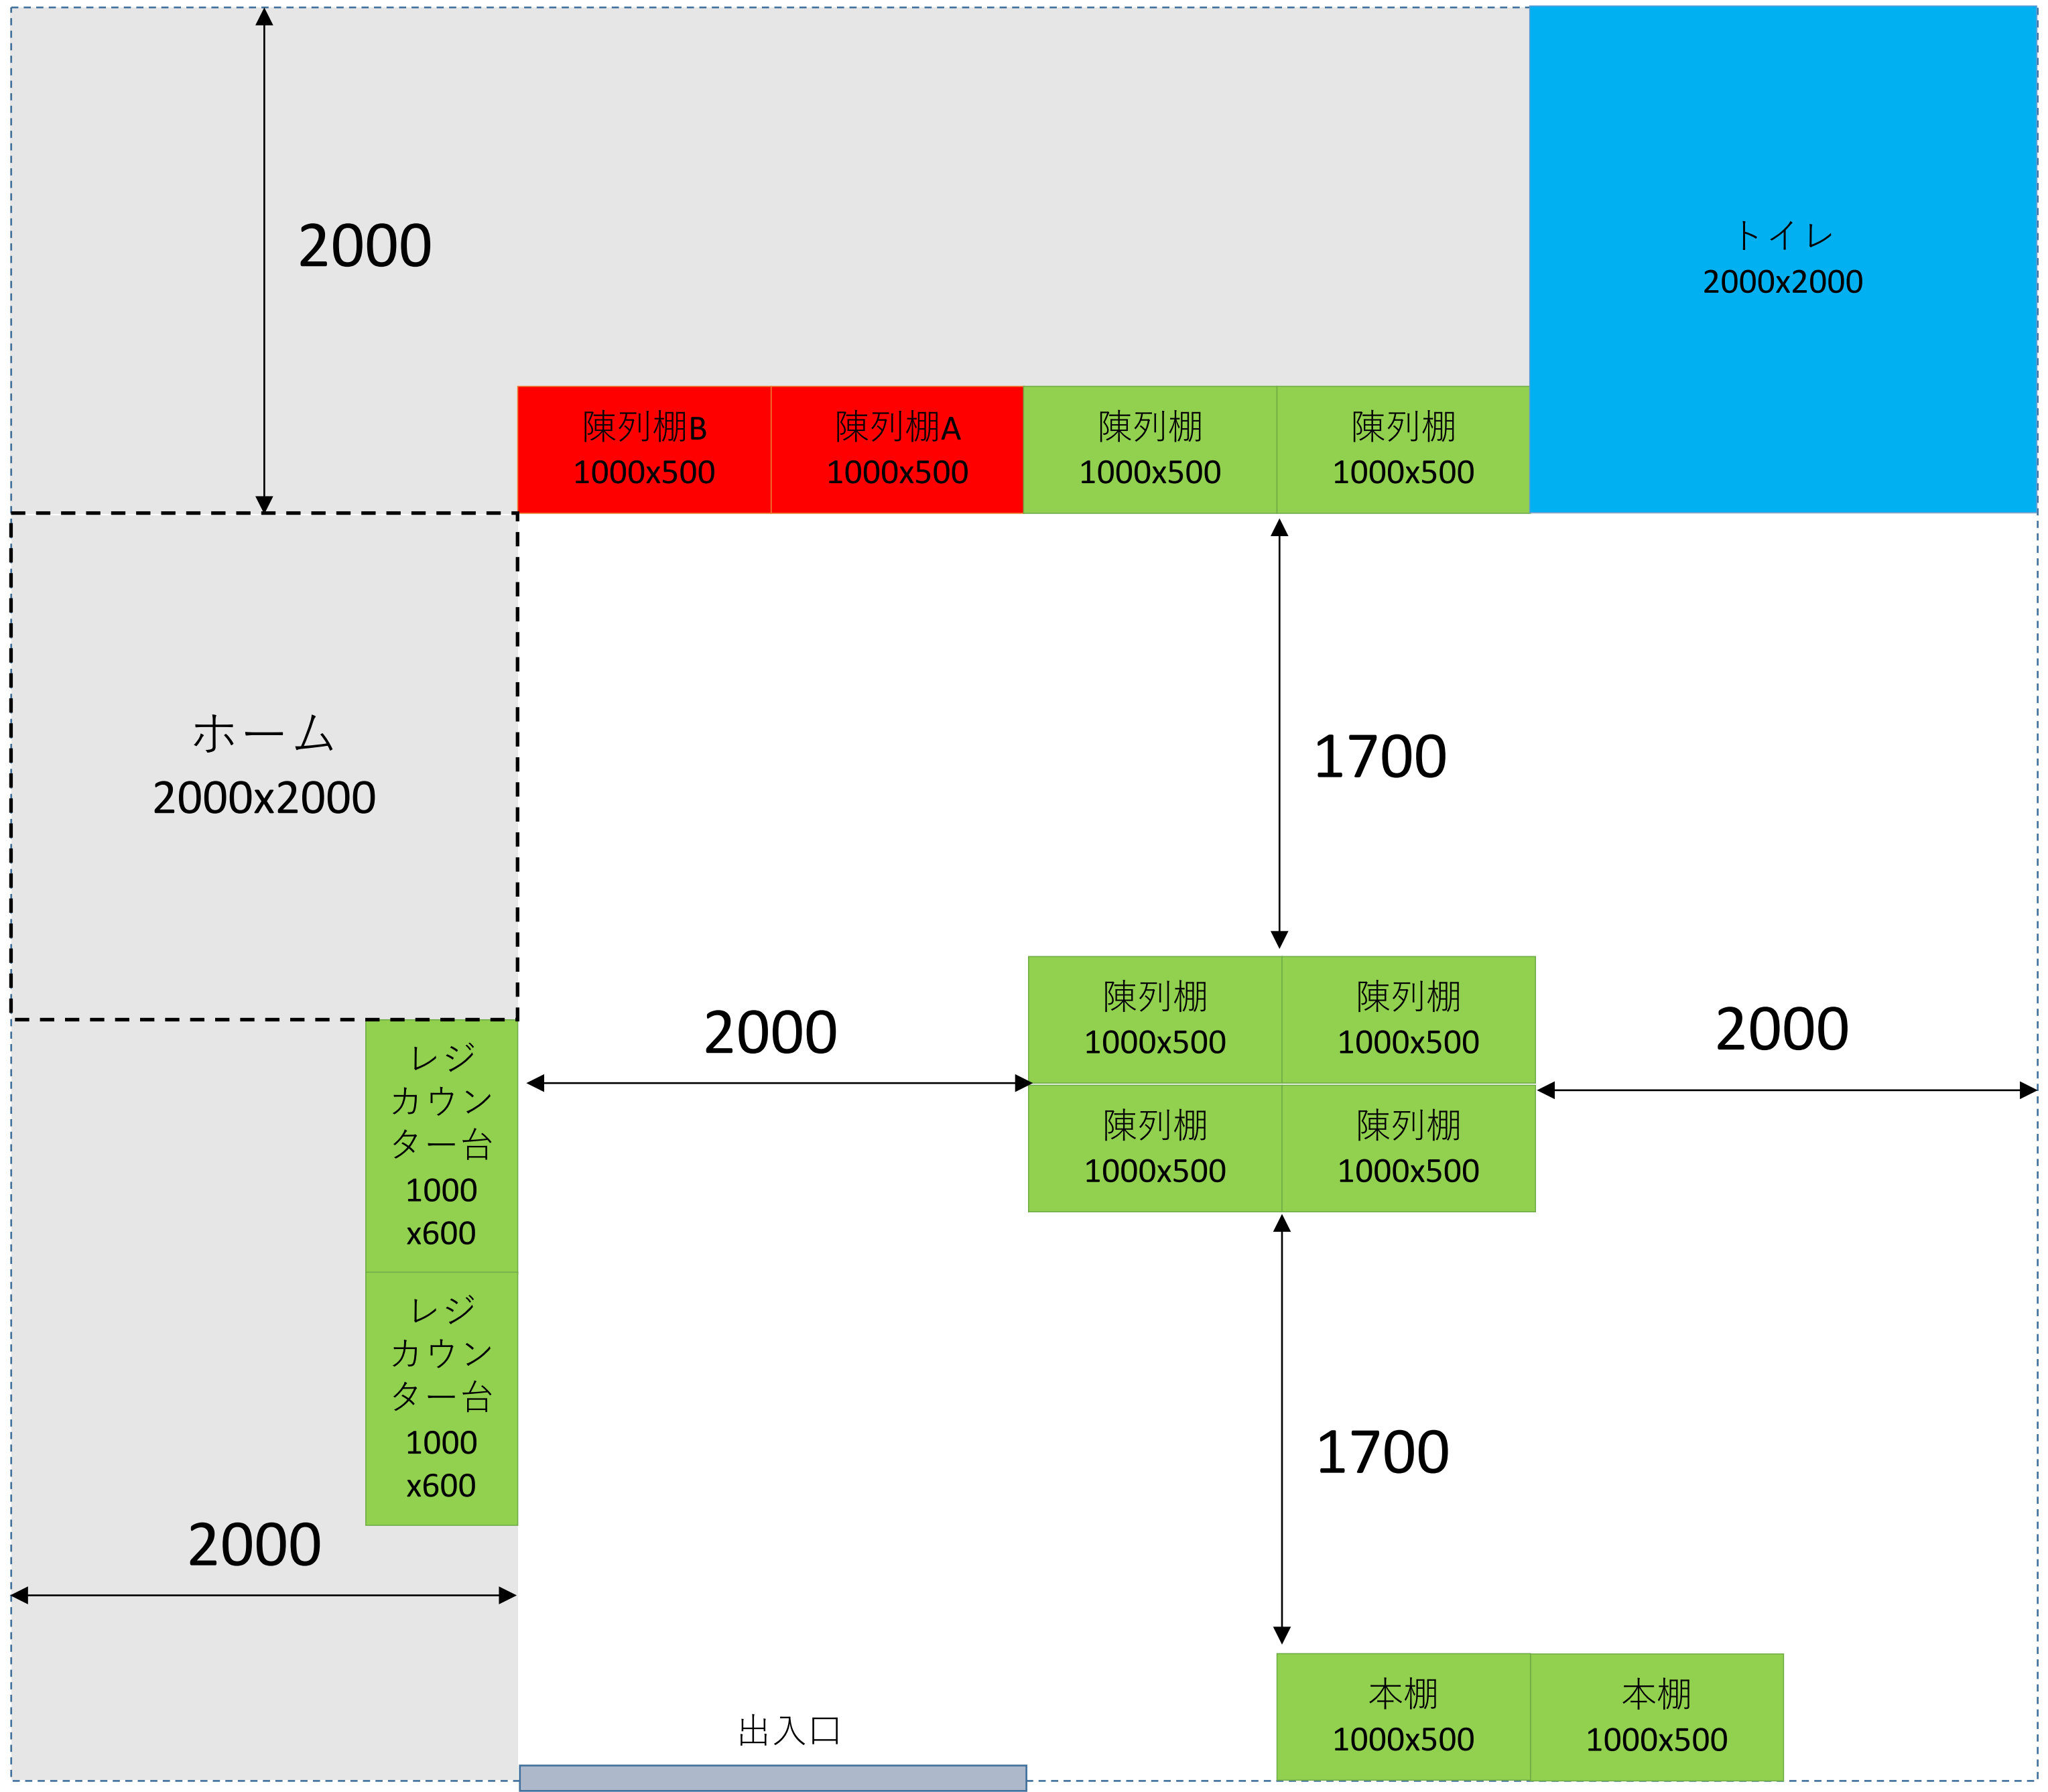

模擬店舗レイアウト

赤：主に陳列廃棄課題で使用
 緑：主に接客課題で使用
 青：清掃課題で使用

白：通路
 グレー：バックヤード

模擬店舗外寸 8000x7000 mm