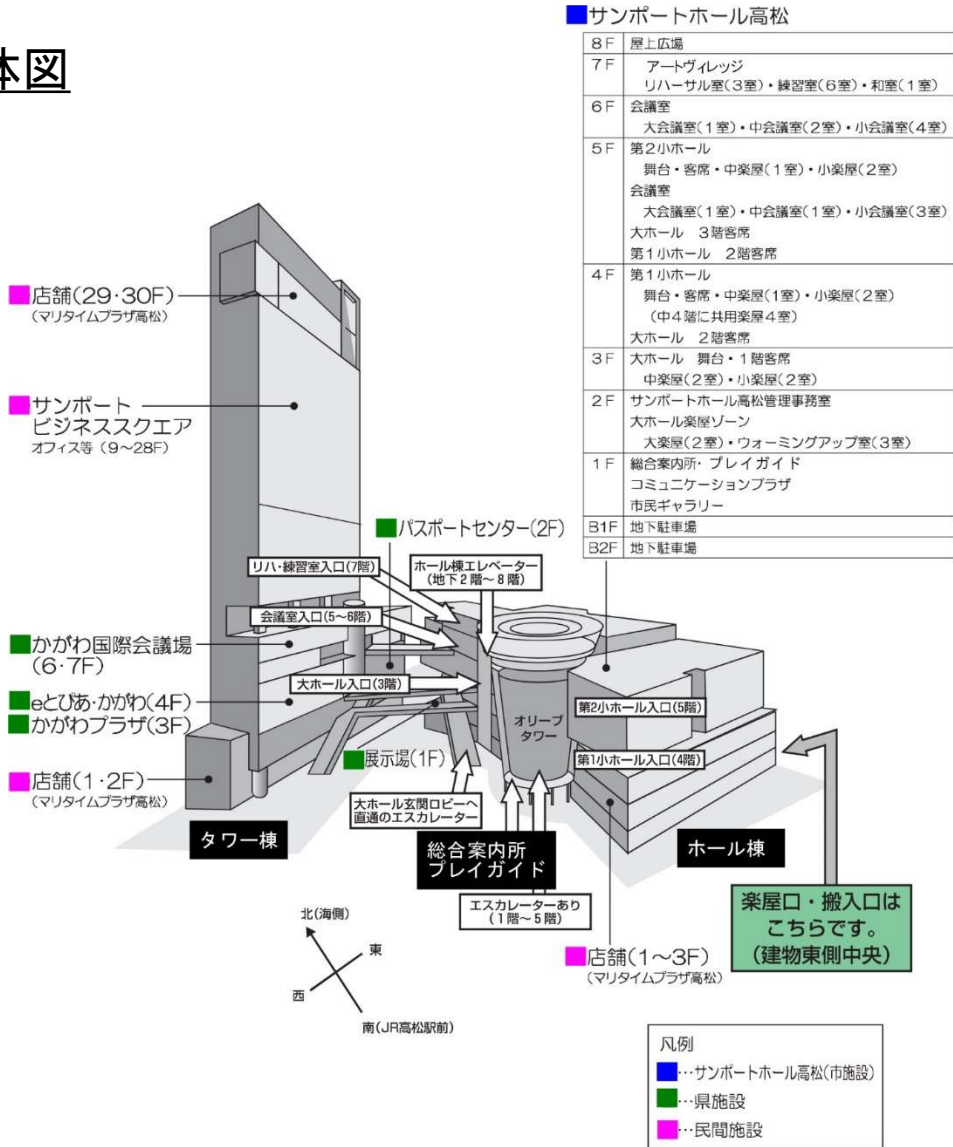

会場全体図

タワー棟フロアマップ

ホール棟へは4,6階連絡通路を利用