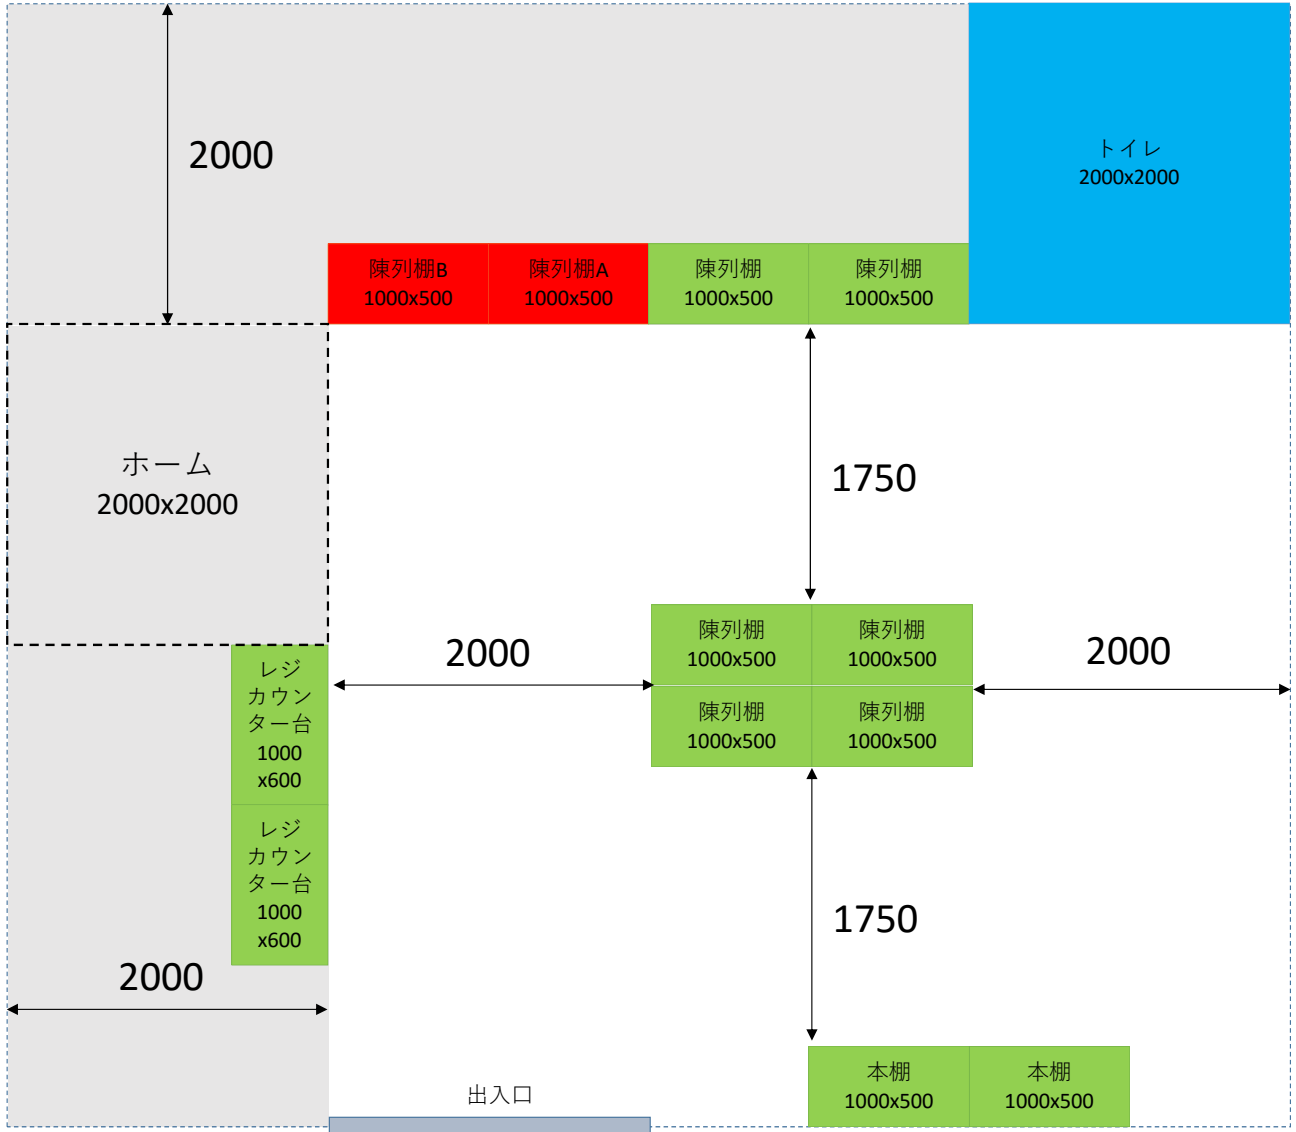

# 模擬店舗レイアウト

模擬店舗外寸 8000x7000 mm

- 赤：主に陳列廃棄課題で使用
- 緑：主に接客課題で使用
- 青：清掃課題で使用
- 白：通路
- グレー：バックヤード